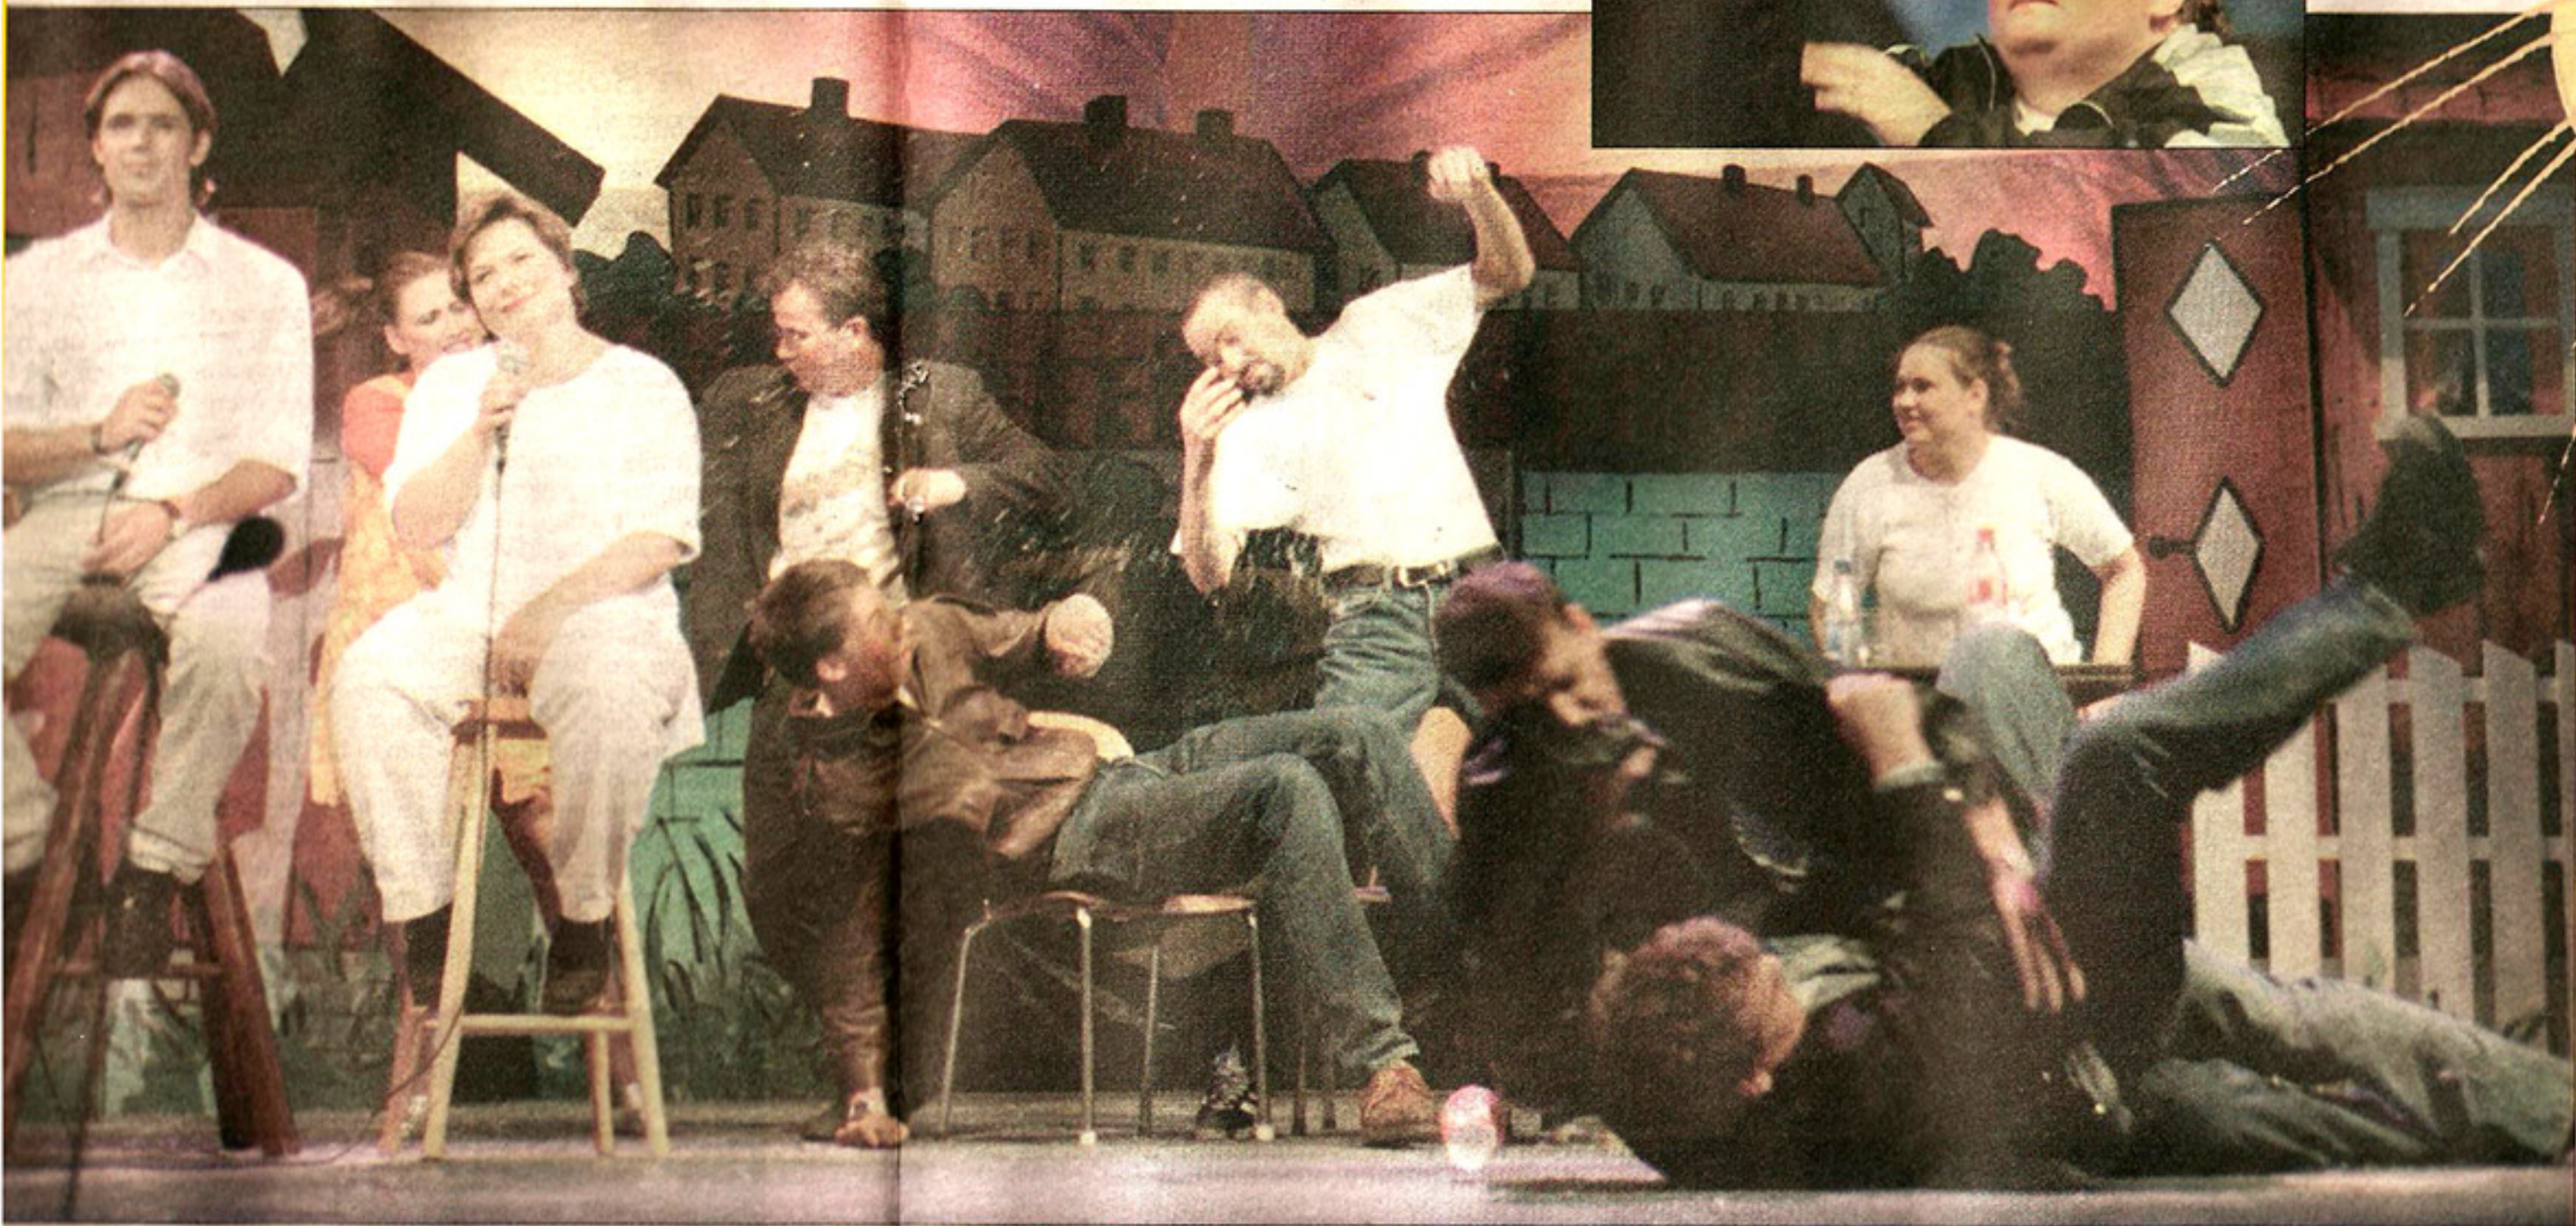

kontroll» til topps

Når konfekten står på bordet skal det stor styrke til for å unngå å la seg friste. Lånke-revyens dame klarte det i det lengste..

å trivellig i Velfjorden som det kan se ut til på oversiden.

Livet i ei lita bygd er ikke alltid like rosenrødt som det kan se ut på overflaten. Velfjordrevyen viste det i sin sang om trivelige Velfjord der alle er velkomne uansett hva og hvem de er. Samtidig gikk det hardt for seg med slossing og en smule intoleranse blant byens unge.